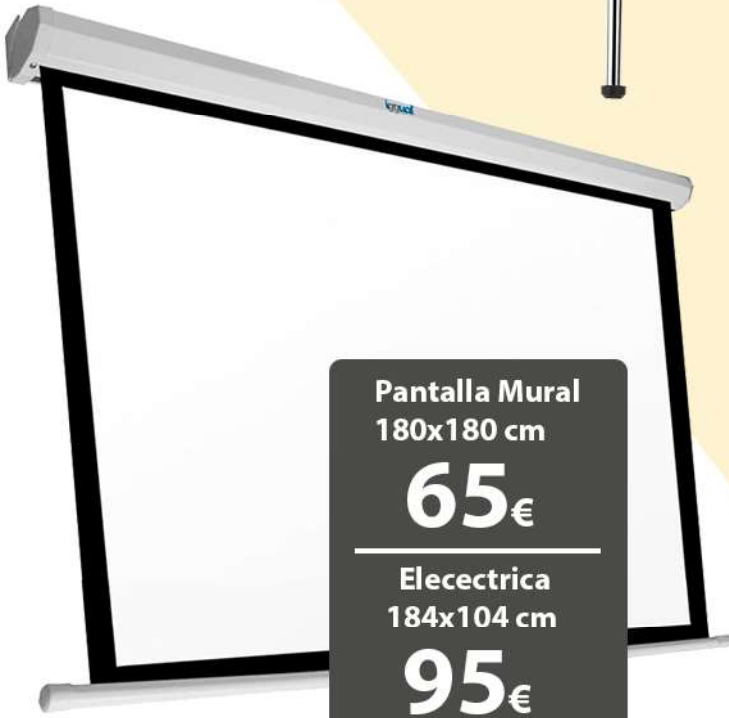

360°
Complemento
TRIPODE

60€

OPTOMA S400 SVGA
4000L NEGRO HDMI USB 3D

380€

OPTOMA DH350 DLP
3200LUM FULL HD HDMI

625€

Pantalla Mural
180x180 cm

65€